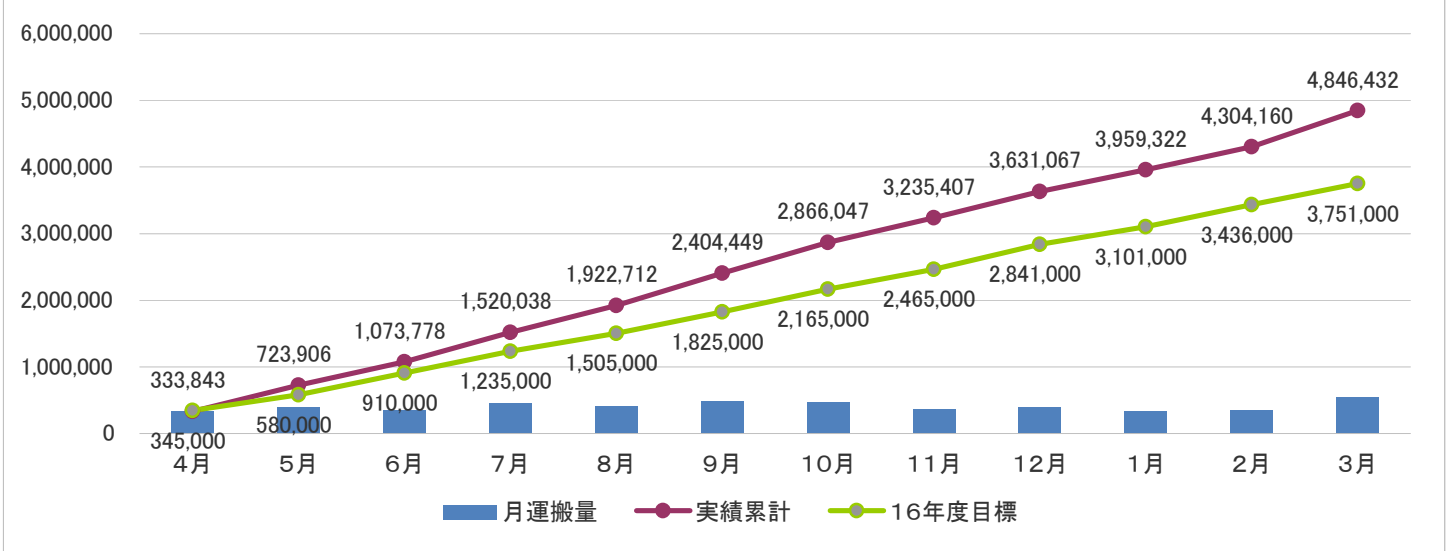

環境パフォーマンス情報(2016年度)

産業廃棄物収集運搬量(単位:kg)

ガソリン・軽油使用状況(運搬量比率:燃料/産業廃棄物運搬量)

使用電気量・遠矢浜リサイクルセンター(単位:kw)