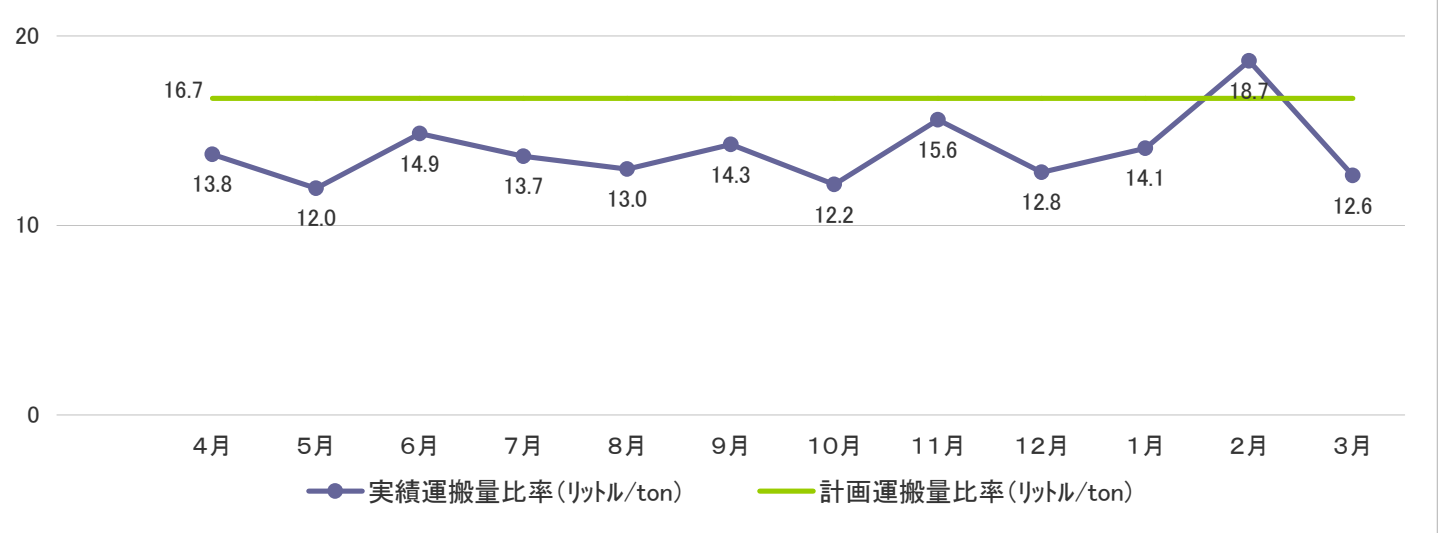

環境パフォーマンス情報(2016年度)

産業廃棄物収集運搬量(単位:kg)

ガソリン・軽油使用状況(運搬量比率:燃料/産業廃棄物運搬量)

使用電気量・遠矢浜リサイクルセンター(単位:kw)